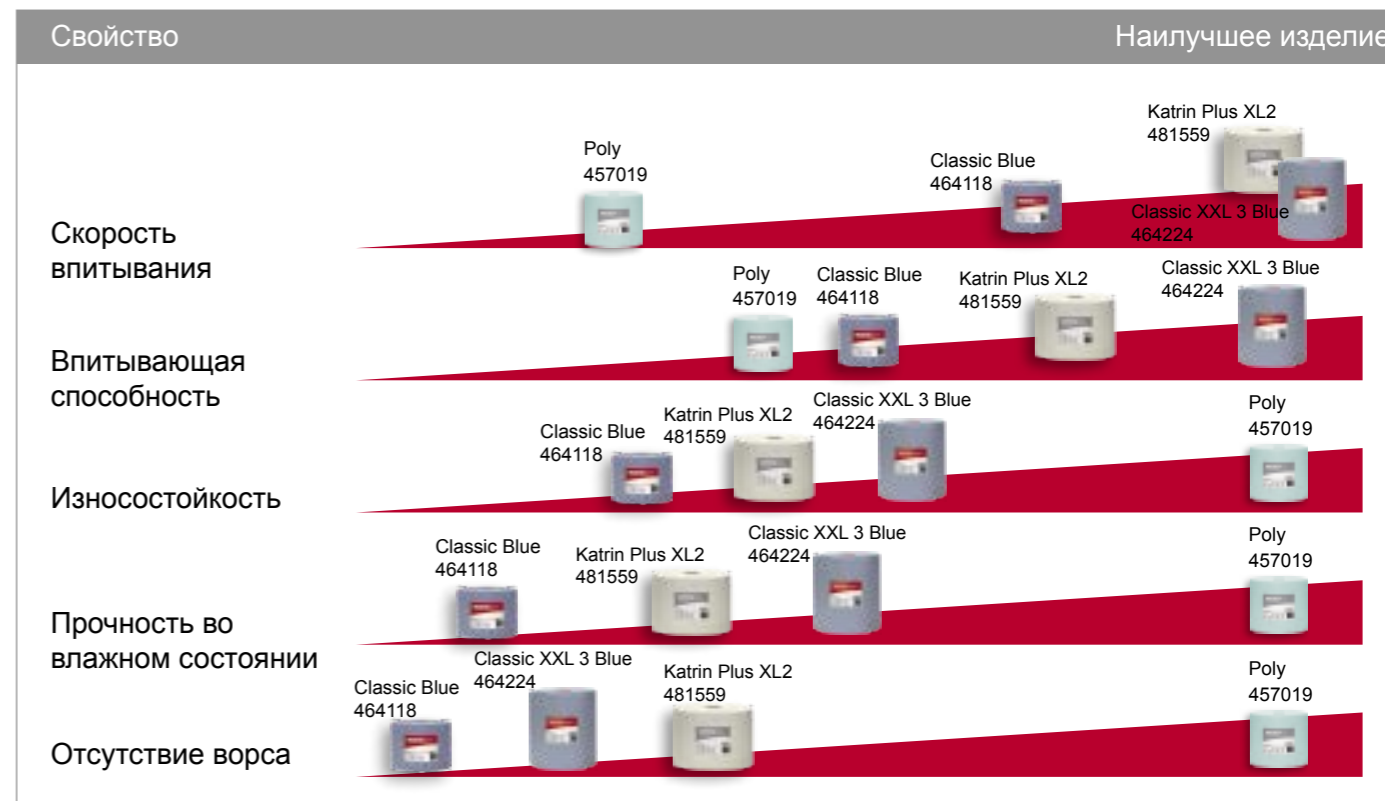

Свойства определяют выбор

Какие характеристики протирачных материалов для Вас наиболее важны в работе - скорость и способность впитывания, прочность во влажном состоянии, отсутствие ворса?

Поможет прилагаемая схема. Для любой потребности найдется подходящий протирачный материал Katrin.