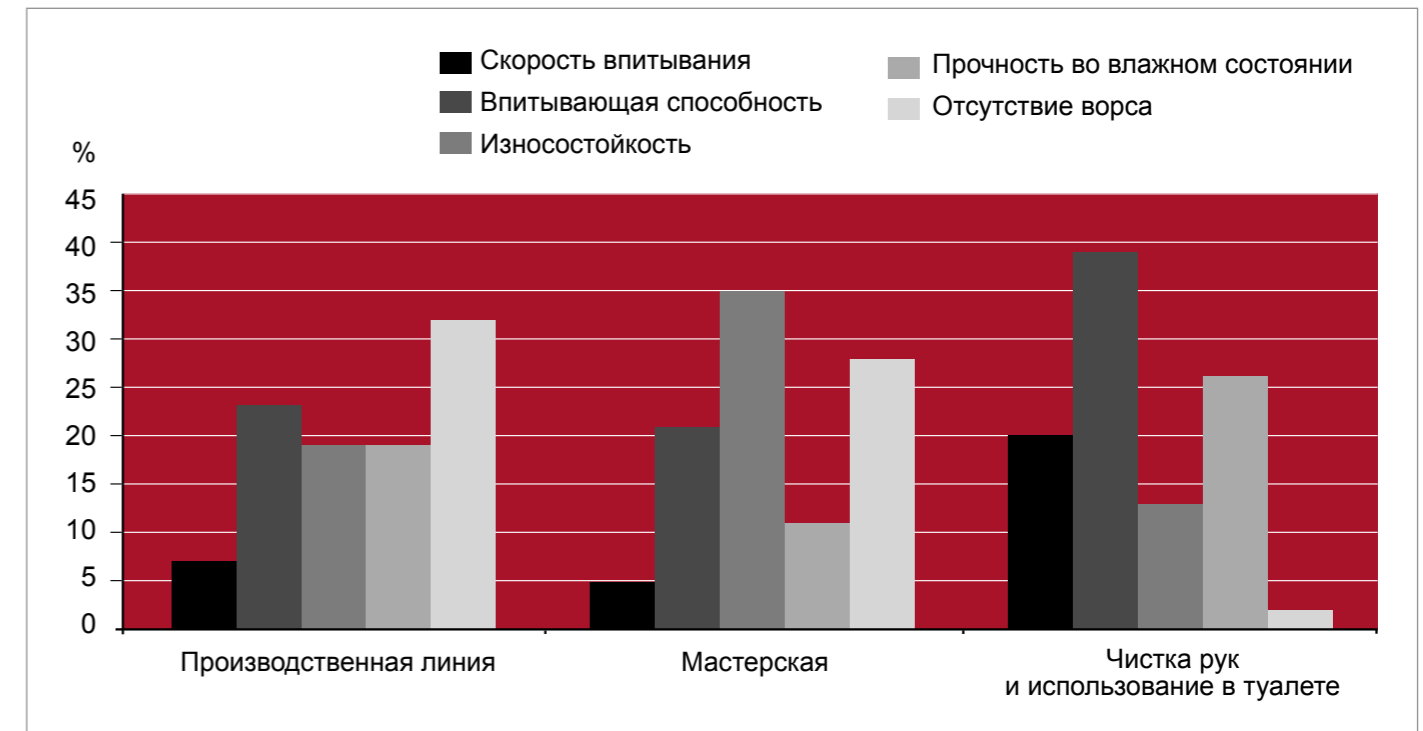

Что важно для профессиональной протирки?

(Опрос на промышленных предприятиях, 70 конечных пользователей)

Отсутствие ворса, прочность и впитывающая способность являются теми свойствами протирачных материалов, которые больше всего ценятся профессионалами в промышленности и индустрии сервиса.